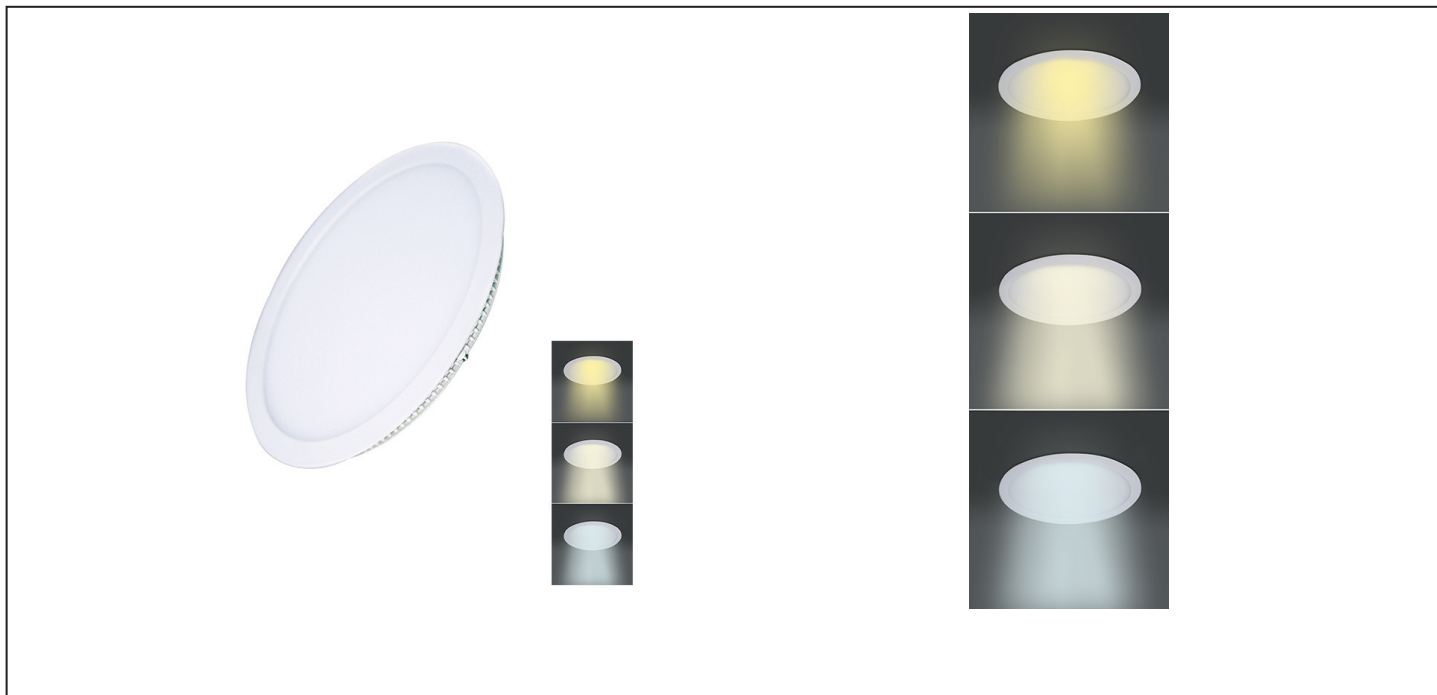

LED mini panel CCT, podhledový, 6W, 450lm, 3000K, 4000K, 6000K,  
kulatý

**WD146**

### Popis

- LED mini panel stropní kulatý
- panel disponuje speciálním LED zdrojem s přepínačem, který umožňuje nastavení teploty světla (chromatičnosti) 3000K, 4000K nebo 6000K.
- pro instalaci do podhledů
- spotřeba: 6W
- světelný tok: 450lm
- teplota chromatičnosti: možnost nastavení 3000K, 4000K, 6000K (teplá, neutrální, studená bílá)
- životnost LED: 30.000 hodin
- úhel svícení: 160°
- zahřívací doba: <0,1s
- index podání barev Ra: >80
- materiál: hliník + PMMA
- krytí: IP20
- napětí: 85 - 265V, 50 - 60Hz
- napájecí trafo součástí
- energetická třída: A+
- provozní teplota: -20°C až 50°C
- rozměry: 120x13mm
- otvor pro instalaci: 105mm